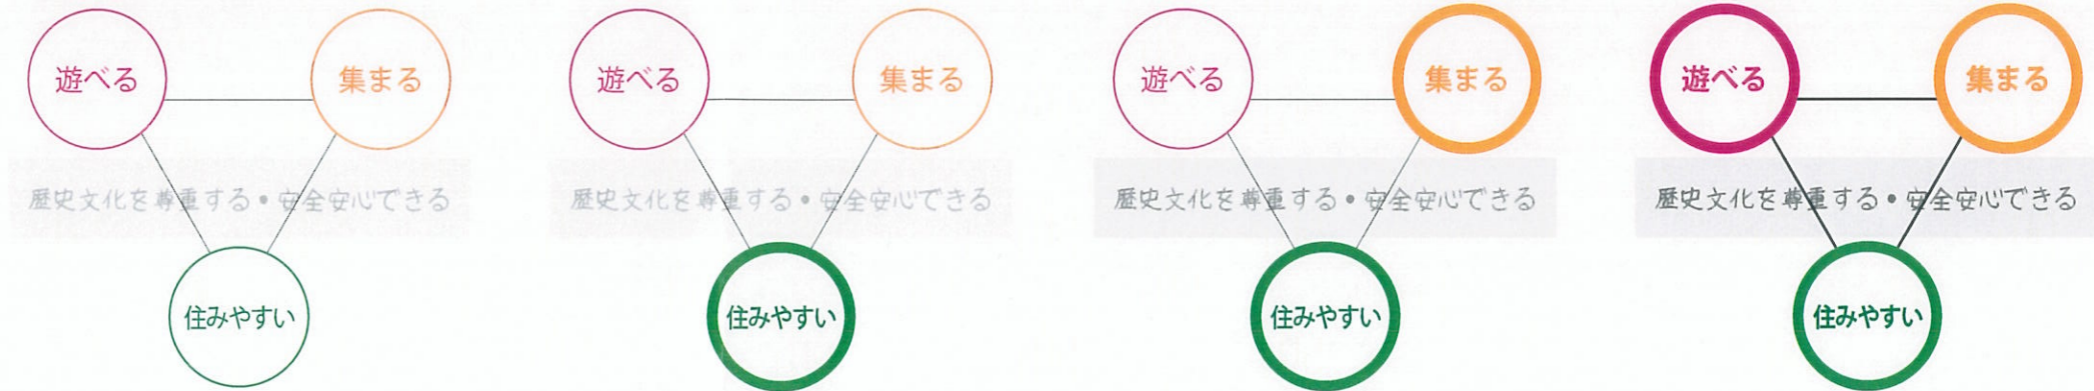

## ビジョンの熟度

		平成 26 年度				平成 27 年度			
		6 月	9 月	12 月	3 月	6 月	9 月	12 月	3 月
土地利用	商業エリア 公益施設（公民館等）		-----■	-----■					
災害公営住宅	配置・規模 住棟配置・集会所 建物詳細・間取り	-----■	-----■	-----■	-----■				
街並み	地区計画				-----■				
道路	配置・規模 景観・街路樹	-----■	-----■		-----■				
公園	配置・規模 中央公園 街区公園 ポケットパーク 震災メモリアル公園 (新日和山公園)		-----■			-----■	-----■	-----■	-----■
地域コミュニティ	町内会、防災安全 交通、維持管理					-----■	-----■	-----■	-----■
水辺	防災ステーション かわまちづくり					-----■	-----■	-----■	-----■