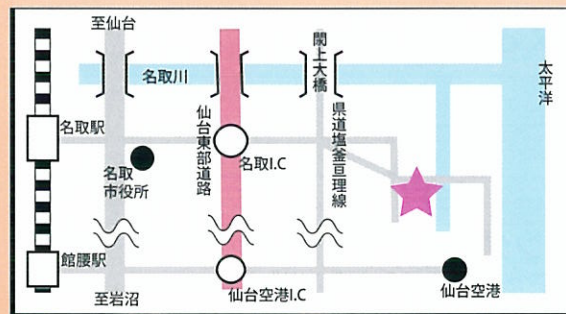

水辺de

JAZZ

Cafe

BBQ

広浦のほとりで、JAZZ(JAZZ LIVE NATORI)を聴きながらお洒落なCafeやBBQやワークショップ等が楽しめます。ご家族で是非ご来場ください。

都市伝説芸人！
名取市出身！

クラシック芸人

司会進行は宮城県住みます芸人**爆笑コメディアンズ**さんが来場します。

【お問い合わせ先】

ミズベリングゆりあげ 実行委員会事務局
(名取市観光物産協会)

TEL: 022-382-6526 担当: 相原・内野

メイプル館

住所: 名取市関上五丁目23-20

主催: ミズベリングゆりあげ実行委員会 (名取市観光物産協会、関上地区商工会、関上地区まちづくり協議会)

協力: 国土交通省仙台河川国道事務所、宮城県仙台地方振興事務所、名取市、ゆりあげ港朝市組合

入場無料!