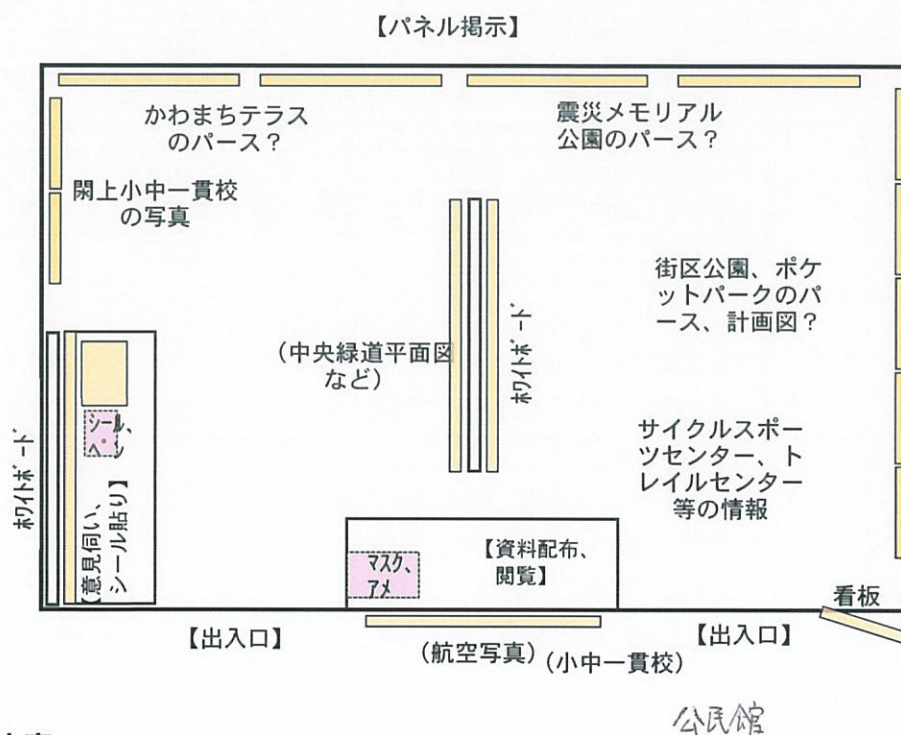

2018 3 13
2017/4/430 14
平成29年4月8日なとり春まつり

閑上地区まちづくり協議会ブース配置想定 (案)

1. 配置計画案

- ・ テント：1張 (サイズ3600×5400 1張り)
- ・ 長机：2台 (サイズ1800×600 2台)
- ・ ホワイトボード：2台 (サイズ1800×1800 2台)
- ・ イス：10脚 (サイズ500×500)

2. 展示内容

【事務局準備】

- ・ 協議会パンフレット、議事録、ニュースレター等の閲覧
- ・ 震災メモリアル公園、スポーツエリア、サイクルスポーツセンター等の名取市提供資料
- ・ 中央公園整備イメージ図、街区公園整備イメージ図、公園・緑道パス10点
- ・ 意見伺いシール張りボード (中央緑道等への意見募集とするか?)