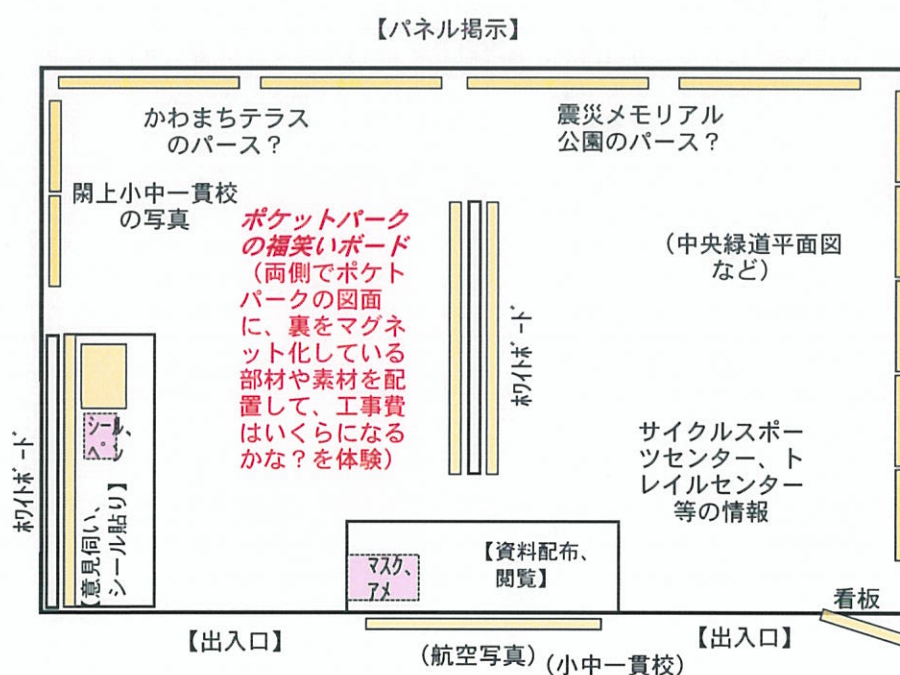

2018/3/27

平成30年4月14日なとり春まつり

閑上地区まちづくり協議会ブース配置想定（案）

1. 配置計画案

- ・ テント：1張（サイズ3600×5400 1張り）
- ・ 長机：2台（サイズ1800×600 2台）
- ・ ホワイトボード：2台（サイズ1800×1800 2台）
- ・ イス：10脚（サイズ500×500）

2. 展示内容

【事務局準備】

- ・ 協議会パンフレット、議事録、ニュースレター等の閲覧
- ・ 震災メモリアル公園、スポーツエリア、サイクルスポーツセンター等の名取市提供資料
- ・ ポケットパーク福笑い (ポケットパーク図面、素材や部材の写真など)
- ・ 中央公園整備イメージ図、街区公園整備イメージ図、公園・緑道パス10点
- ・ 意見伺いシール張りボード (今不便にかんじること、改善して欲しいこと)