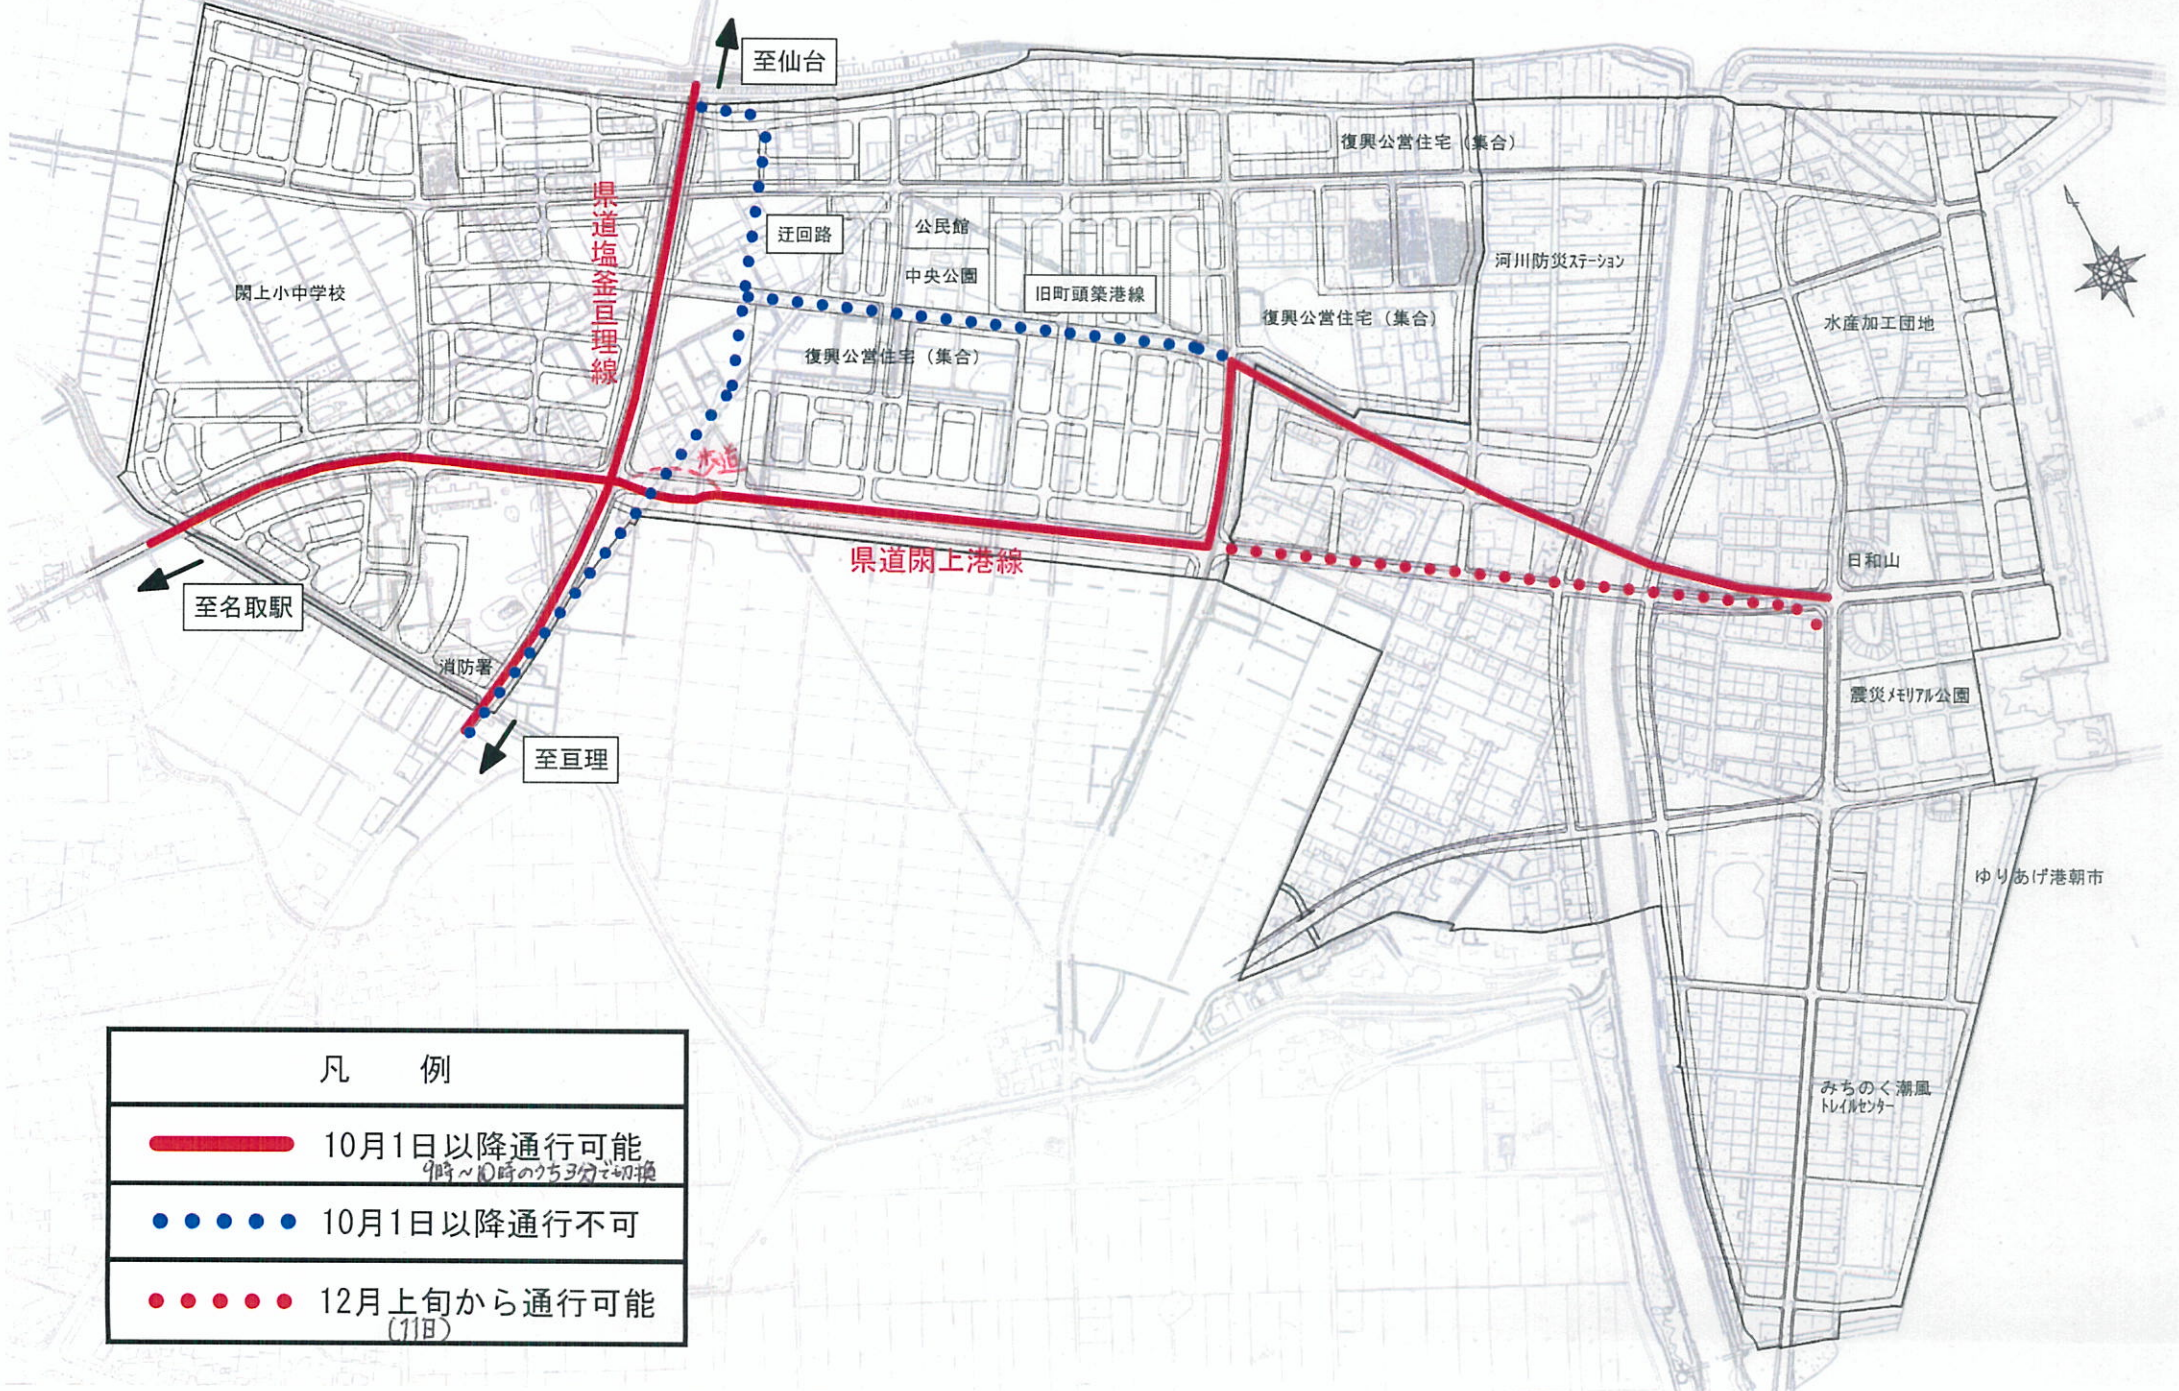

10月1日県道開通箇所

凡 例	
	10月1日以降通行可能 <small>9時～10時のうち3分を切替</small>
	10月1日以降通行不可
	12月上旬から通行可能 <small>(11日)</small>